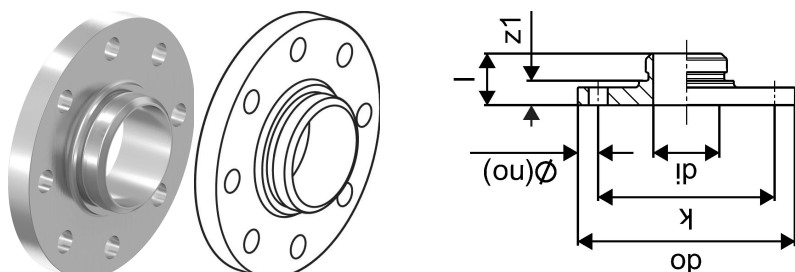

## Uponor RS adapter prirubnice PN6 RS2-DN65 (PN6)

**1059398**

- Od kalajisanog mesinga
- Odgovara svim osnovnim delovima RS2 ili RS3
- Prirubnica PN6/PN16 prema EN 1092-3
- Po obodu 4/8 rupa.

#### Specification

- sa fiksnom čaurom prese
- zaustavni prsten
- kod u boji
- bezbednost testa

## Measurements

Унутрашњи_пречник_ди	48,7
ЛЕНГТХ_Л	38
Оутер Диаметер_до	160
З Мерење к	130
з1	18