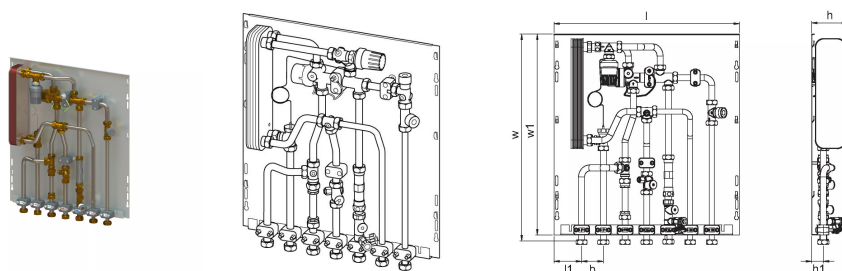

Uponor Combi Port M-Base Toplotni interfejs RC 15 CB TL ZV NI

1093802

- RC verzija za toplu vodu za domaćinstvo i direktno grejanje sa priključkom na radiator (bez kola mešanja). Kolo mešanja se može nadograditi korišćenjem namenskog ormarića sa instaliranom UFH grupom za mešanje (Uponor Combi Port M-Base Cabinet+manif IV-UFH). Funkcija za zaobilazanje se može nadograditi korišćenjem specijalne dodatne opreme - Uponor Combi Port M-Base Heat Bypass.

- Šifre za dimenzionisanje:

- 15, 19 – indikacija kapaciteta tople vode za domaćinstvo (l/min)
- CB – izmenjivač toplote od nerđajućeg čelika lemljen bakrom za pripremu tople vode za domaćinstvo
- St – lemljeni izmenjivač toplote od nerđajućeg čelika bez obojenih metala za pripremu tople vode za domaćinstvo
- TL – termostatski graničnik temperature za toplu vodu za domaćinstvo sa potopnim senzorom
- ZV – zonski ventil u povratnom vodu kola stambenog grejanja bez aktuatora
- NI – bez izolacije cevi i/ili izolovanog poklopca

Generalne informacije Uponor Combi Port M-Base Toplotni interfejs RC

Specification

- priključak potpuno montiran i testiran pod pritiskom
- objemice za cevi od plastike za zvučnu zaštitu i termičko razdvajanje
- DVGW sertifikovan PM ventil sa patentiranom tehnologijom trostrukog zaptivanja
- izlaz hladne vode
- odstojnik za merač toplote 110 mm x3/4"
- odstojnik za vodomer 110 mm x3/4"
- ventil za odzračivanje i odvod
- sito za dovod primarnog grejanja 0,5 mm
- mogućnost priključka (označeno) električne papučice za uzemljenje
- maks. radni pritisak grejanja: PN10
- maks. radni pritisak sanitarni: PN10
- maks. radna temperatura: 85 °C
- min. pritisak sanitarni: 2,0 bara
- sanitarni materijal fittinga: CW617N
- grejanje materijala fittinga: CW617N, CW614N
- materijal cevi: nerđajući čelik 1.4401
- dimenzije: Š/V/D 556 x 620 x 110 mm

Ширина јединице ставке 555

Item_UOM kom

Measurements

ЛЕНГТХ_Л 556

Дужина (л1) 83

3 Мерење б 65

3 Мерење х 107

3 Мерење х1 35