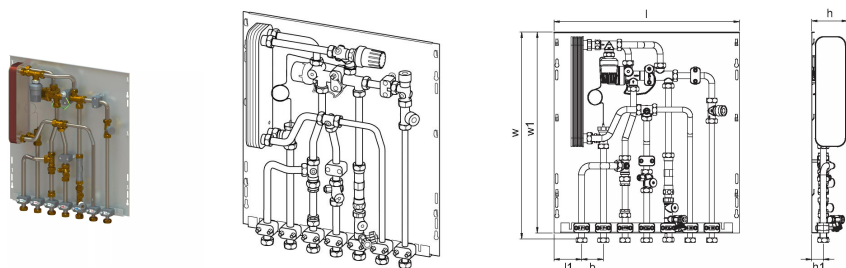

Uponor Combi Port M-Base Toplotni interfejs RC 15 CB TL ZV NI

1093802

Product code

Item no EAN 6414905231324

Item no GTIN 06414905231324

Dimenzije

Висина јединице 110

Дужина јединице 600

Тежина јединице 12,4

Ширина јединице ставке 555

Item_UOM kom

Measurements

ЛЕНГТХ_Л 556

Дужина (л1) 83

3 Мерење б 65

3 Мерење х 107

3 Мерење х1 35

3 Меасуремент в 618

3 Мерење в1 600

Packaging

Паковање ГТИН ПЛ1 06414905292592

Паковање ГТИН ПЛ4 06414905293193

Висина паковања ПЛ1 150

Висина паковања ПЛ4 630

Дужина паковања ПЛ1 660

Дужина паковања ПЛ4 1200

Количина паковања ПЛ1 1

Количина паковања ПЛ4 16

Тип паковања ПЛ1 Base_Box

Тип паковања ПЛ4 Pallet