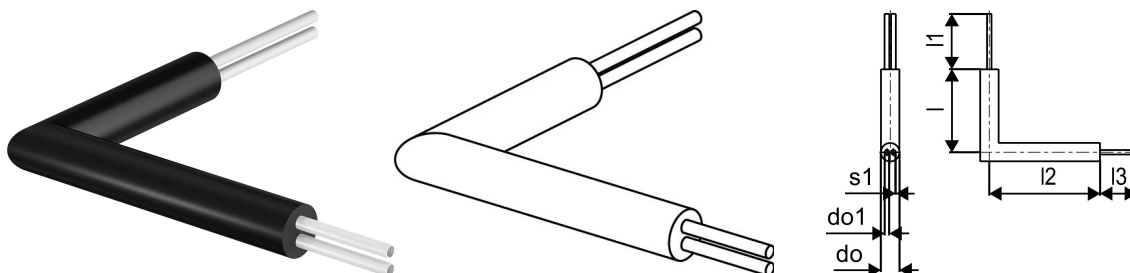

Uponor Ecoflex koleno za kućni priključak Twin 2x75x6,8/250**1118776**

- Predizolovano PE-Xa koleno cevi
- Dve cevi za medijum PE-Xa
- Maks. opterećenje 6 bara / 95°C
- PUR pena, PE kućište

**Generalne informacije Uponor Ecoflex koleno za kućni priključak Twin****Specification**

- Sva dodatna oprema je otporna na koroziju

Application

- Ecoflex dodatna oprema je osmišljena da upotpuni asortiman u ukopanoj instalaciji

Certification

- Odobrenja treba da proveriti lokalno odgovorno lice

Uponor Ecoflex koleno za kućni priključak Twin 2x75x6,8/250

1118776

Product code

Item no EAN 6414905552269

Item no GTIN 06414905552269

Dimenzije

Висина јединице 250

Дужина јединице 1400

Тежина јединице 16,25

Ширина јединице ставке 1100

Item_UOM kom

Measurements

ЛЕНГТХ_л 900

Дужина (л1) 200

Дужина (л2) 1200

Дужина (л3) 200